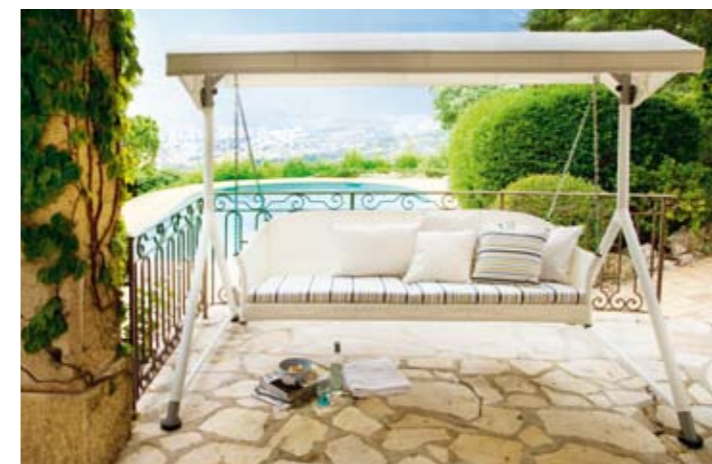

Zeit für Entspannung und die schönen Seiten des Lebens

Alle Cane-Line Outdoor-Möbel sind handgeflochten aus der einzigartigen Cane-Line-Faser. Ein durchgefärbtes Polyethylen-Material, das UV-, farb-, wasser- und frostbeständig ist. Leicht zu reinigen, da schmutzabweisend.