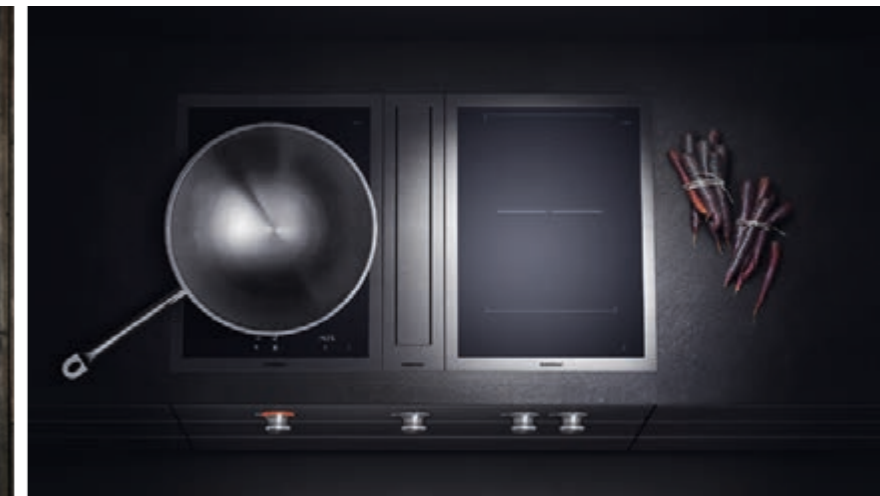

Die Individualität einer SieMatic spiegelt sich nicht nur in der Einzigartigkeit der drei Stilwelten wider, sondern auch in der Innenausstattung der Küche. Das Innenleben der Küche kann ganz individuell nach persönlichem Geschmack gestaltet und auf das elegante Design und die Oberflächen der Möbelemente abgestimmt werden.

## Die SieMatic Stilwelten.

SERIE 400, modernste Profi-Technik für Ihre Küche – Backöfen, Dampfbacköfen, Dampfgaröfen und Wärmeschubladen.

MEGACOLLECTION®, Neff Backöfen mit Full Steam. Dampfgarer und Backofen in einem Gerät, fettarme und vitaminreiche Zubereitung sowie perfekt zum Garen.